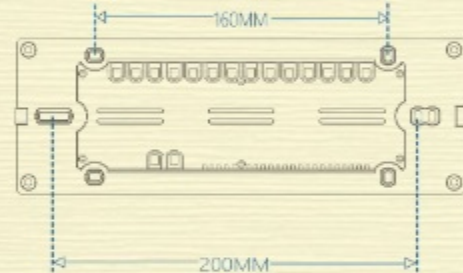

Master Smart Switch

MODEL : **DGM01-W/B/G/WG/BG**